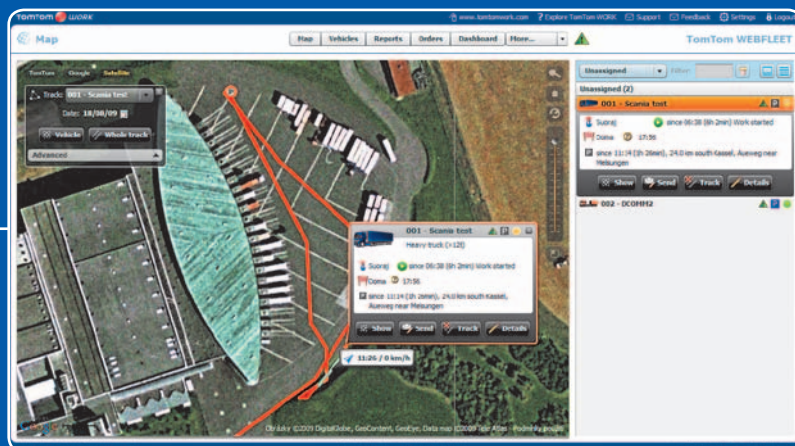

NAVŮDY KONEC POCHYBÁM

- o nakládání s Vaším majetkem a reputací!
- Maximální kontrola práce řidičů!

www.ZKANCELARE.cz

TomTom WORK

OFFICIAL PARTNER
pro Českou republiku a Slovensko