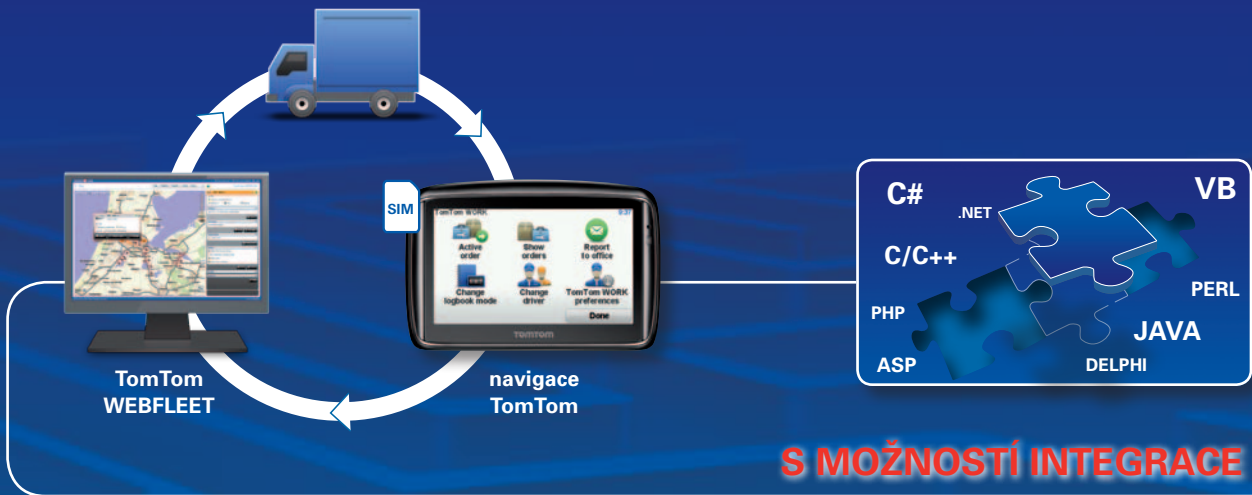

[www.ZKANCELARE.cz](http://www.ZKANCELARE.cz)

TomTom®  WORK

OFFICIAL PARTNER  
pro Českou republiku a Slovensko

Intelligentní propojení s vašimi vozidly.  
Always connected to your people on the road.

# Neustálý kontakt z kanceláře s Vašimi vozidly.

## PŘESNÁ NAVIGACE A OBOUSMĚRNÁ KOMUNIKACE TOMTOM

- Naviguje Vaše řidiče přímo k další zakázce – bez stresu a napětí.
- Obousměrná komunikace mezi kanceláří/dispečinkem a Vašimi mobilními zaměstnanci.

TomTom WORK [www.tomtomwork.com](http://www.tomtomwork.com) Explore TomTom WORK Support Feedback Settings Log

## TomTom WEBFLEET

- Bez instalace softwaru, školení a IT údržby.
- Snadná lokalizace Vašich vozidel na on-line mapách.
- Skvělý přehled o zakázkách a jejich plnění.
- Výběr a zadání zakázky optimálnímu vozidlu.