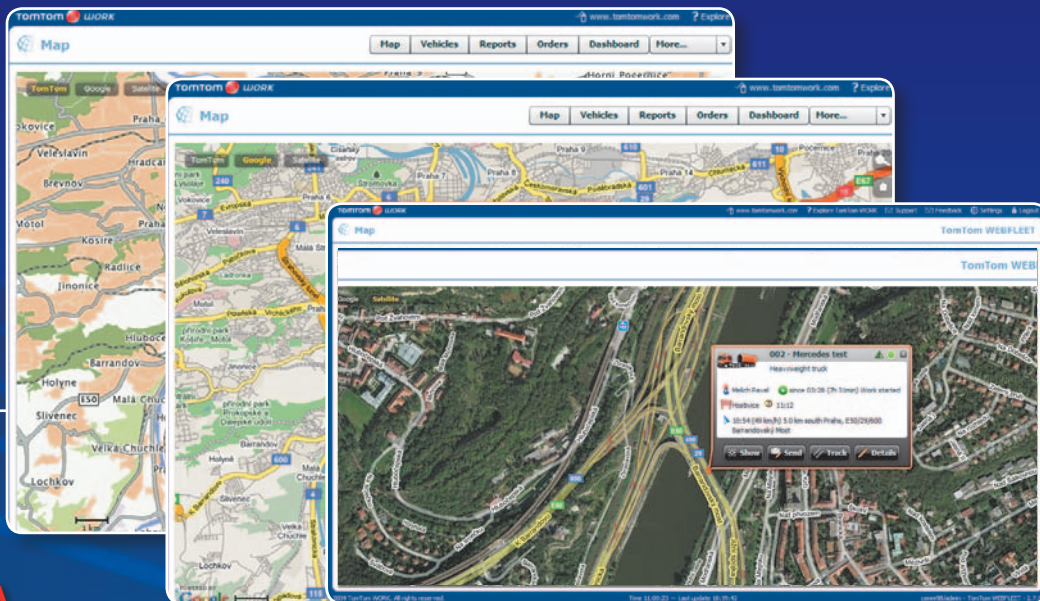

**Pickup order 11**  
18.0 km south east Linz, Donaustraße near Enns (AT)  
jeďte se podivat do Rakous, štastnou cestu a dobrý dolet

Map display

Status  
002 - Mercedes test  
01/09 09:53 - finished

## TomTom WEBFLEET

- Bez instalace softwaru, školení a IT údržby.
- Snadná lokalizace Vašich vozidel na on-line mapách.
- Skvělý přehled o zakázkách a jejich plnění.
- Výběr a zadání zakázky optimálnímu vozidlu.